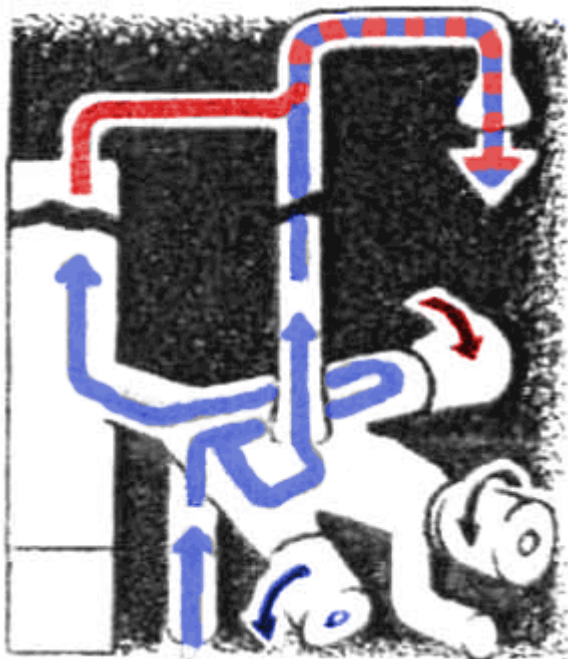

## Устройство смесителя водогрейной колонки

## Наполнение бака холодной водой

Вентиль водопровода и вентильную головку горячей воды открывают для наполнения бака холодной водой. После появления из душевой сетки воды вентильную головку закрывают:

## Использование крана водогрейки

Отбор нагретой воды осуществляют открытием вентиля горячей воды:

## Использование душа водогрейки

Поворот маховика переключателя направляет нагретую воду в излив или душевую сетку

From:  
<https://kibi.ru/> - **КибИ.ру**

Permanent link:  
[https://kibi.ru/dom/vodogrejnaja\\_kolonka](https://kibi.ru/dom/vodogrejnaja_kolonka)