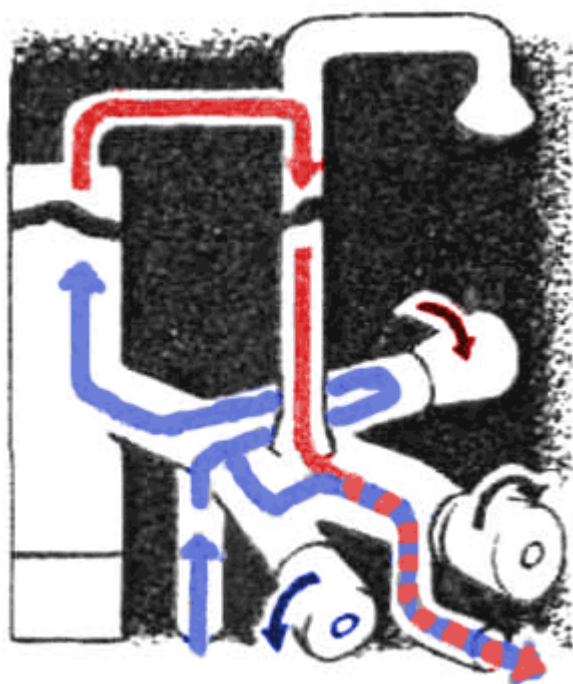

Использование душа водогрейки

Поворот маховика переключателя направляет нагретую воду в излив или душевую сетку