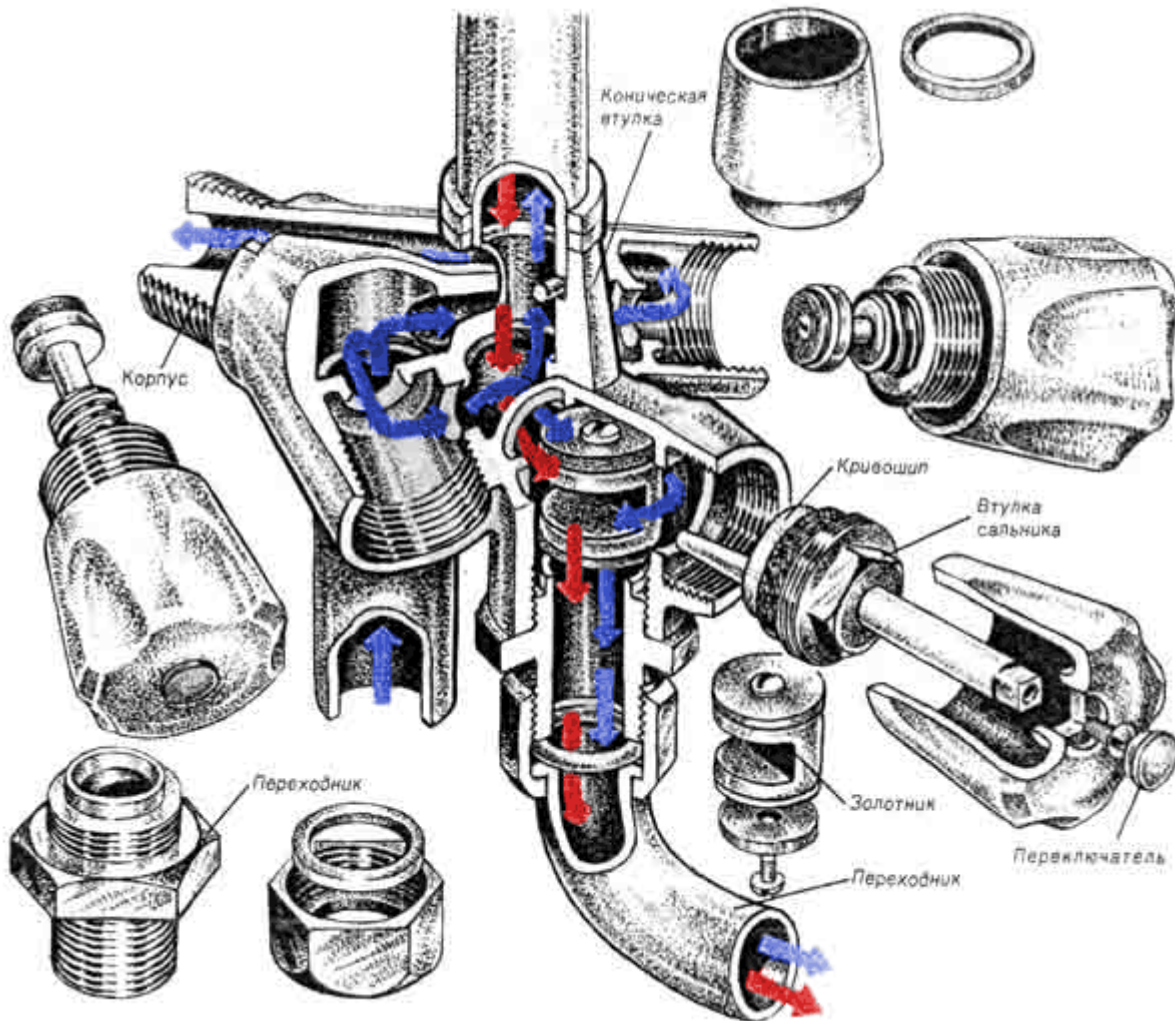

## Схема движения воды в водогрейной колонке

## Наполнение бака холодной водой

Вентиль водопровода и вентильную головку горячей воды открывают для наполнения бака холодной водой. После появления из душевой сетки воды вентильную головку закрывают:

## Использование крана водогрейки

Отбор нагретой воды осуществляют открытием вентиля горячей воды:

## Использование душа водогрейки

Поворот маховика переключателя направляет нагретую воду в излив или душевую сетку

From:  
<https://kibi.ru/> - **КибИ.ру**

Permanent link:  
[https://kibi.ru/dom/vodogrejnaja\\_kolonka](https://kibi.ru/dom/vodogrejnaja_kolonka)