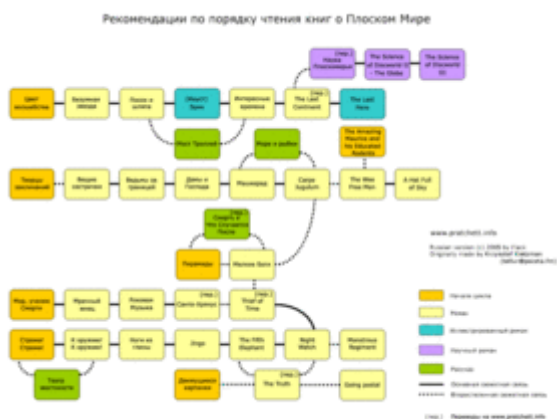

Клайв Стейплз Льюис. Хроники Нарнии

1. Хроники Нарнии - Племянник Чародея
2. Хроники Нарнии - Лев, Колдунья и Платяной шкаф
3. Хроники Нарнии - Конь и его мальчик
4. Хроники Нарнии - Принц Каспиан
5. Хроники Нарнии - Плавание 'Утренней Зари'
6. Хроники Нарнии - Серебряное Кресло
7. Хроники Нарнии - Последняя Битва

Журналы

- Северные просторы 1985-2006
- Квант 1970-2008
- Химия и Жизнь 1965-2008

From: <https://kibi.ru/> - **КибИ.ру**

Permanent link: <https://kibi.ru/knigi?rev=1292870133>

Last update: **2010/12/20 21:35**